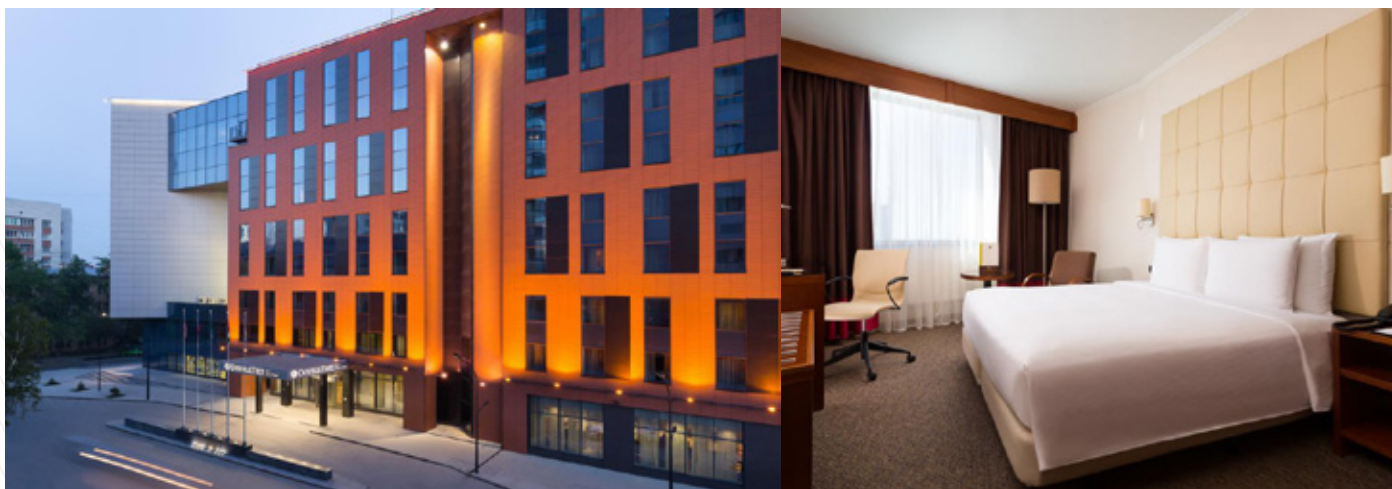

## Mirotel \*\*\*\*

г. Новосибирск, пл. К. Маркса, 1/1

Отель располагается на одной из главных площадей Новосибирска – площади Карла Маркса, которая является крупным кластером деловой и торгово-развлекательной жизни города. MIROTEL отличает современный стиль в интерьере и особое внимание к комфорту гостей. В здании отеля располагаются два ресторана, фитнес-зал, круглосуточный бизнес-центр с услугами печати и сканирования, банкетный зал. Благодаря своей многофункциональности, хорошей транспортной доступности и высокому качеству услуг, MIROTEL по праву является центром притяжения для деловых гостей Новосибирска.

## DoubleTree by Hilton Novosibirsk \*\*\*\*

Улица Каменская, 7/1, Новосибирск, 630099, Россия

Отель располагается в тихом месте в самом центре Новосибирска. В отеле работают спа-салон с крытым бассейном и сауной, круглосуточная стойка регистрации и коктейль-бар.

В числе удобств всех номеров гостиницы Doubletree by Hilton Novosibirsk кондиционер, телевизор диагональю 32 дюйма с плоским экраном и спутниковыми каналами, а также мини-бар и принадлежности для чая/кофе. Гостиница находится всего в нескольких минутах ходьбы от Театра оперы и балета Новосибирска, а также от станции метро «Площадь Ленина». До международного аэропорта Толмачево можно доехать всего за 40 минут.